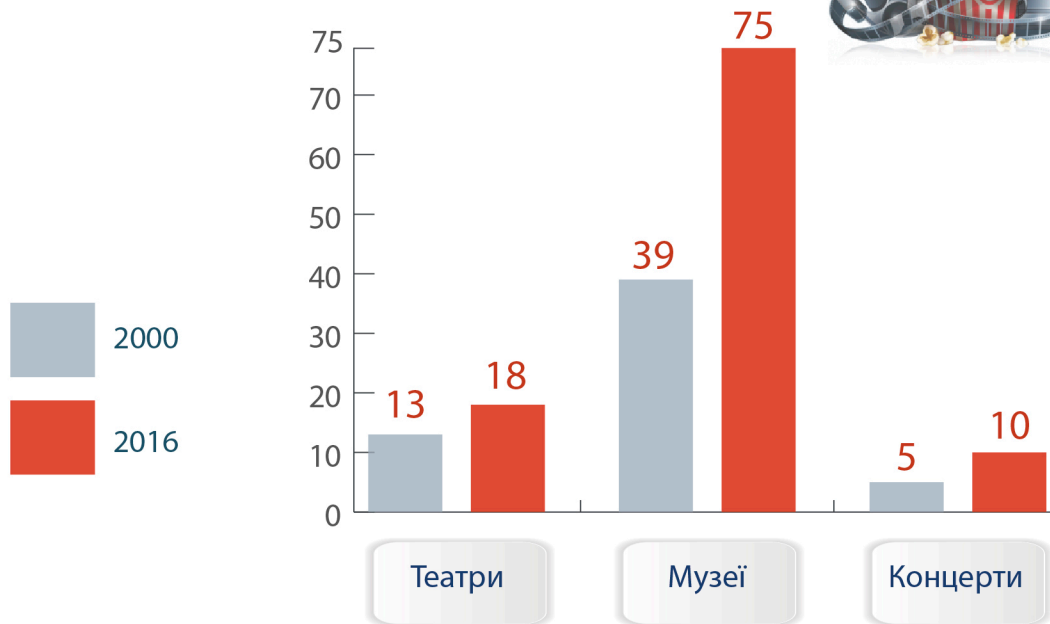

Про наше дозвілля

Кількість відвідувань закладів дозвілля у розрахунку на 100 осіб

У Львівській області діє 9 професійних театрів, 26 самостійних музеїв, 13 концертних організацій. Упродовж 2016 року на виставах у театрах побували 444 тис. слухачів, у музеях проведені екскурсії для 1,9 млн. відвідувачів, на концертах побували 266 тис. осіб.