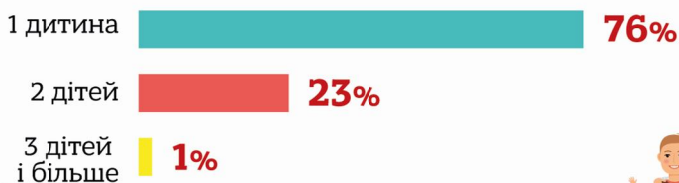

Вік при одруженні

11,4 тис. шлюбів у 2020 році

Середній вік нареченої - **28 років**,
нареченого - **31 рік**

За даними вибірових обстежень домогосподарств:

816,5 тис. домогосподарств на Львівщині

63% міська місцевість

37% сільська місцевість

3 особи
середній розмір домогосподарства

Розподіл домогосподарств з дітьми за кількістю дітей

46%
домогосподарств мають дітей до 18 років

Розподіл домогосподарств за їхнім складом