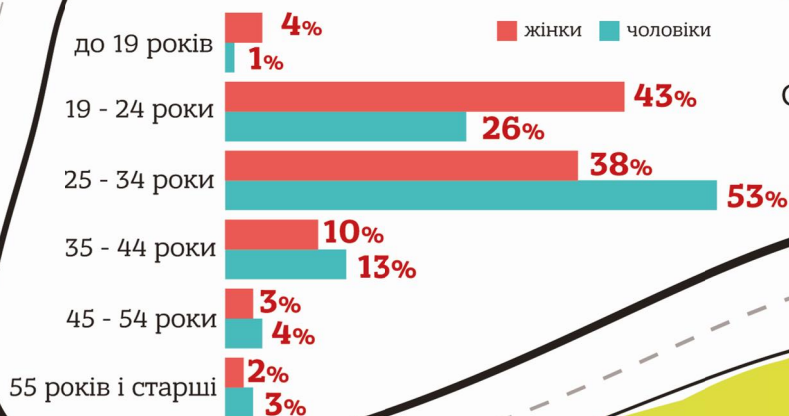

Вік при одруженні

11,4 тис. шлюбів у 2020 році

Середній вік нареченої - **28 років**,
нареченого - **31 рік**

За даними вибірових обстежень домогосподарств:

816,5 тис. домогосподарств на Львівщині

63% міська місцевість

37% сільська місцевість

3 особи
середній розмір домогосподарства

Розподіл домогосподарств з дітьми за кількістю дітей

46%
домогосподарств мають дітей до 18 років

Розподіл домогосподарств за їхнім складом