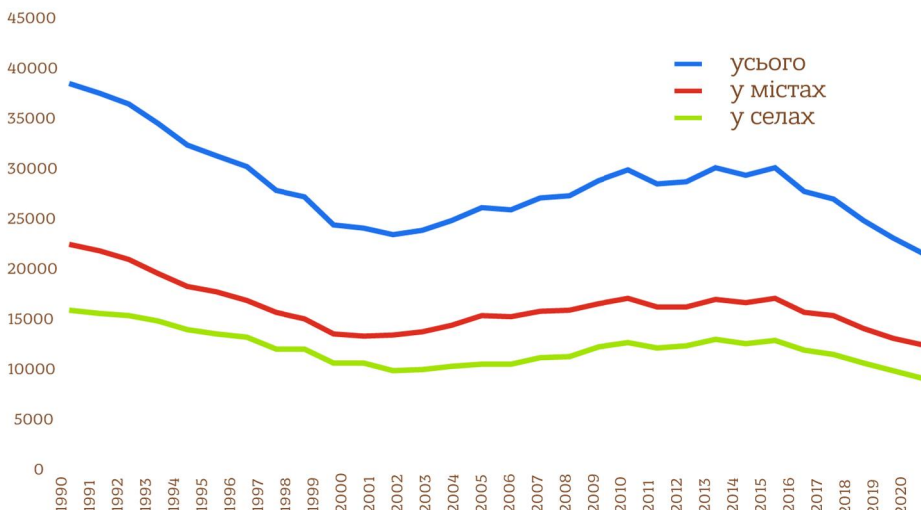

2020

Серед дітей, народжених у 2020 році, переважали первістки - **43%**

## Найбільше

дітей народжується **влітку** (у липні 2020 року - **2 114**)

найменше - **навесні** (у березні 2020 року - **1 330**)

У 2020 році народилося

**350** пар двійнят та **4** трійні

На кінець 2020 року

**2 251** дитина\*

була без батьківського піклування

Усиновлено **58** дітей-сиріт

і дітей, позбавлених батьківського піклування

## Динаміка живонароджених