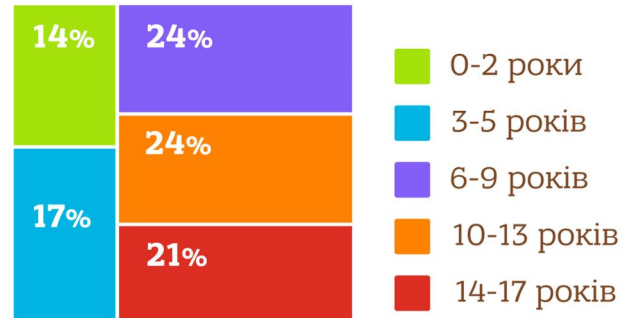

# До Міжнародного дня захисту дітей

1 червня 2021  
Львівська область

## Розподіл дітей за віковими групами

**480,7 тис. дітей**

у Львівській області у віці

**0-17 років**

на 1 січня 2021 року

**19%**

від кількості

постійного населення області

## Найбільше

дітей народжується **влітку** (у липні 2020 року - **2 114**)

найменше - **навесні** (у березні 2020 року - **1 330**)

У 2020 році народилося

**350** пар двійнят та **4** трійні

На кінець 2020 року