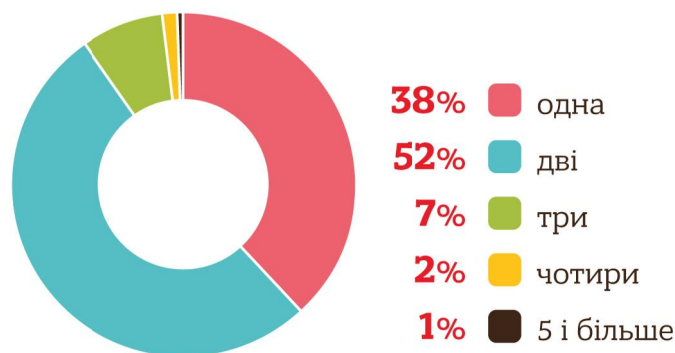

До Дня матері

9 травня 2021
Львівська область

1,3 млн. жінок **53%** населення **87%** жінок - матері

Матерями у 2020 році стали **20 892** жінки:

11 785
у міській місцевості

9 107
у сільській місцевості

Народилось у 2020 році **21 129** дітей:

Середній вік жінки

при народженні
дитини
29 років

10 923 хлопчики

10 206 дівчаток

350 двійнят

4 трійнят

Розподіл народжених
за віком матері у 2020 році

Розподіл матерів
за кількістю народжених дітей

Народилось у Львівській області,
тис. дітей

У 2020 році
1 593 дитини
народжено поза шлюбом,
121 дитину -
неповнолітніми