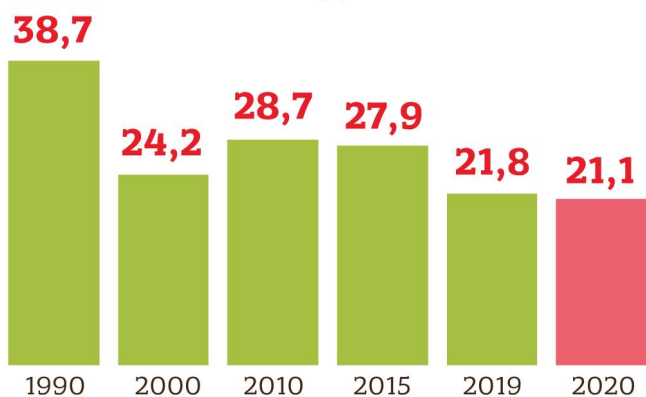

До Дня матері

9 травня 2021
Львівська область

1,3 млн. жінок **53%** населення **87%** жінок - матері

Матерями у 2020 році стали **20 892** жінки:

11 785
у міській місцевості

9 107
у сільській місцевості

Народилось у 2020 році **21 129** дітей:

Середній вік жінки

при народженні
дитини
29 років

10 923 хлопчики

10 206 дівчаток

350 двійнят

4 трійнят

Розподіл народжених
за віком матері у 2020 році

Розподіл матерів
за кількістю народжених дітей

Народилось у Львівській області,
тис. дітей

У 2020 році
1 593 дитини
народжено поза шлюбом,
121 дитину -
неповнолітніми