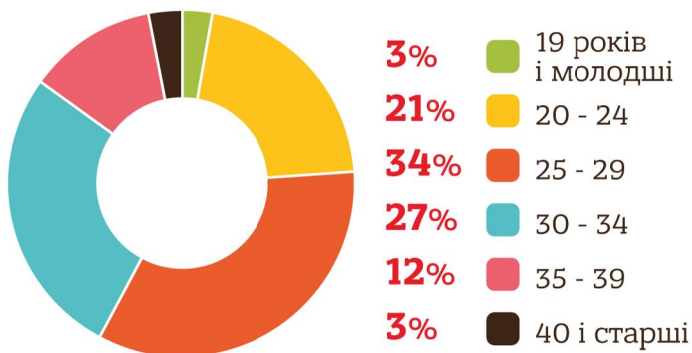

До Дня матері

9 травня 2021
Львівська область

1,3 млн. жінок **53%** населення **87%** жінок - матері

Матерями у 2020 році стали **20 892** жінки:

11 785
у міській місцевості

9 107
у сільській місцевості

Народилось у 2020 році **21 129** дітей:

Середній вік жінки

при народженні
дитини
29 років

10 923 хлопчики

10 206 дівчаток

350 двійнят

4 трійнят

Розподіл народжених
за віком матері у 2020 році

Розподіл матерів
за кількістю народжених дітей

Народилось у Львівській області,
тис. дітей

У 2020 році
1 593 дитини
народжено поза шлюбом,
121 дитину -
неповнолітніми