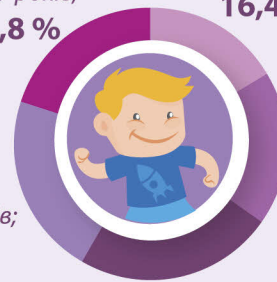

ДІТИ У ЛЬВІВСЬКІЙ ОБЛАСТІ

на початок 2018 року постійне населення Львівської області становило

2 511 238

серед них дітей

485 361

Розподіл дітей за віковими групами

23,7%

усіх дітей є молодші школярі у віці 6-9 років

14-17 років;
19,8%

0-2 років;
16,4%

3-5 років;
18,4%

10-13 років;
21,7%

6-9 років;
23,7%

у 2017 році всиновлено

55

дітей-сиріт і дітей, позбавлених батьківського піклування*