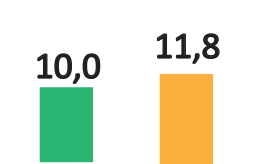

НАСЕЛЕННЯ

Кількість населення

Середній вік населення

На 1000 жінок припадає чоловіків

Частка осіб у віці 65 років і старше

Кількість народжених на 1000 осіб

Кількість померлих на 1000 осіб

ЗАЙНЯТІСТЬ

Рівень зайнятості населення (%)

Рівень безробіття за методологією МОП (%)

МІСТА І СЕЛА ЛЬВІВСЬКОЇ ОБЛАСТІ

2016

44 міста та 34 селища міського типу
1850 сіл

◆ сільська місцевість

◆ міські поселення

ДОМОГОСПОДАРСТВА