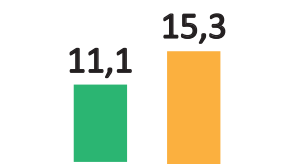

НАСЕЛЕННЯ

Кількість населення

Середній вік населення

На 1000 жінок припадає чоловіків

Частка осіб у віці 65 років і старше

Кількість народжених на 1000 осіб

Кількість померлих на 1000 осіб

ЗАЙНЯТІСТЬ

Рівень зайнятості населення (%)

Рівень безробіття за методологією МОП (%)

МІСТА І СЕЛА ЛЬВІВСЬКОЇ ОБЛАСТІ

2016

44 міста та 34 селища міського типу
1850 сіл

◆ сільська місцевість

◆ міські поселення

ДОМОГОСПОДАРСТВА