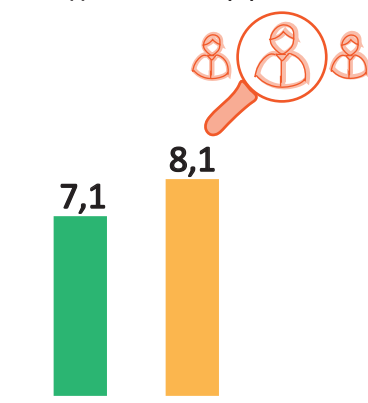

НАСЕЛЕННЯ

Кількість населення

Середній вік населення

На 1000 жінок припадає чоловіків

Частка осіб у віці 65 років і старше

Кількість народжених на 1000 осіб

Кількість померлих на 1000 осіб

ЗАЙНЯТІСТЬ

Рівень зайнятості населення (%)

Рівень безробіття за методологією МОП (%)

МІСТА І СЕЛА ЛЬВІВСЬКОЇ ОБЛАСТІ

2016

44 міста та 34 селища міського типу
1850 сіл

◆ сільська місцевість

◆ міські поселення

ДОМОГОСПОДАРСТВА