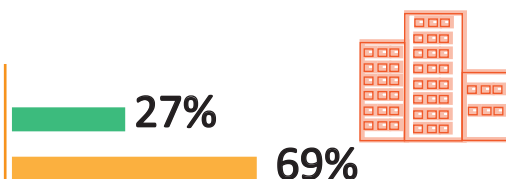

Рівень зайнятості населення (%)

Рівень безробіття за методологією МОП (%)

МІСТА І СЕЛА ЛЬВІВСЬКОЇ ОБЛАСТІ

2016

44 міста та 34 селища міського типу
1850 сіл

◆ сільська місцевість

◆ міські поселення

ДОМОГОСПОДАРСТВА

Середній розмір домогосподарства

міські поселення 2,86 особи сільська місцевість 3,28 особи

Розподіл домогосподарств з дітьми за кількістю дітей у їх складі, у %

ОСВІТА

Кількість учнів у розрахунку на одну школу

Кількість дітей у дошкільних закладах у розрахунку на 100 місць

Кількість учнів у розрахунку на одного вчителя

Охоплення дітей дошкільними навчальними закладами (у % до кількості дітей у віці 1-6 років)