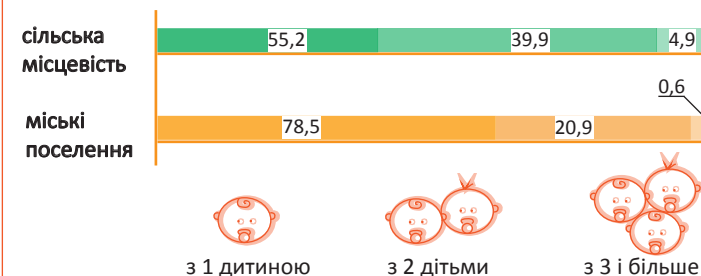

НАСЕЛЕННЯ

Кількість населення

Середній вік населення

На 1000 жінок припадає чоловіків

Частка осіб у віці 65 років і старше

Кількість народжених на 1000 осіб

Кількість померлих на 1000 осіб

ЗАЙНЯТІСТЬ

Рівень зайнятості населення (%)

Рівень безробіття за методологією МОП (%)

МІСТА І СЕЛА ЛЬВІВСЬКОЇ ОБЛАСТІ

2016

44 міста та 34 селища міського типу
1850 сіл

◆ сільська місцевість

◆ міські поселення

ДОМОГОСПОДАРСТВА

Середній розмір домогосподарства

міські поселення 2,86 особи сільська місцевість 3,28 особи

Розподіл домогосподарств з дітьми за кількістю дітей у їх складі, у %

ОСВІТА

Кількість учнів у розрахунку на одну школу