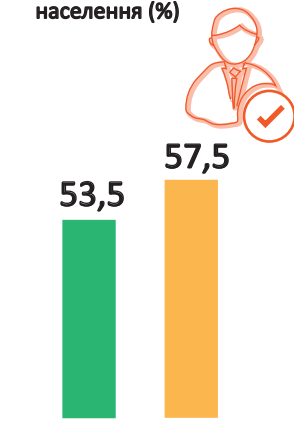

НАСЕЛЕННЯ

Кількість населення

Середній вік населення

На 1000 жінок припадає чоловіків

Частка осіб у віці 65 років і старше

Кількість народжених на 1000 осіб

Кількість померлих на 1000 осіб

ЗАЙНЯТІСТЬ

Рівень зайнятості населення (%)

Рівень безробіття за методологією МОП (%)

МІСТА І СЕЛА ЛЬВІВСЬКОЇ ОБЛАСТІ

2016

44 міста та 34 селища міського типу
1850 сіл

◆ сільська місцевість

◆ міські поселення

ДОМОГОСПОДАРСТВА