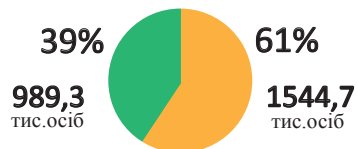

НАСЕЛЕННЯ

Кількість населення

Середній вік населення

На 1000 жінок припадає чоловіків

Частка осіб у віці 65 років і старше

Кількість народжених на 1000 осіб

Кількість померлих на 1000 осіб

ЗАЙНЯТІСТЬ

Рівень зайнятості населення (%)

Рівень безробіття за методологією МОП (%)

МІСТА І СЕЛА ЛЬВІВСЬКОЇ ОБЛАСТІ

2016

44 міста та 34 селища міського типу
1850 сіл

◆ сільська місцевість

◆ міські поселення

ДОМОГОСПОДАРСТВА