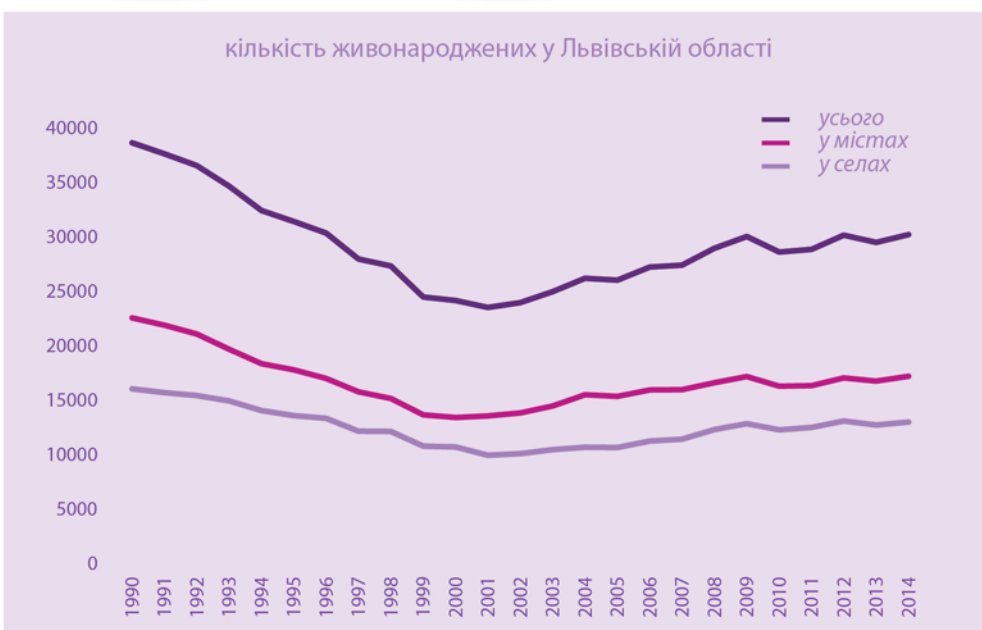

ДІТИ У ЛЬВІВСЬКІЙ ОБЛАСТІ

на початок 2015 року постійне населення Львівської області становило:

2 519 429

серед них дітей у віці до 17 років:

483 170

26,8%

усіх дітей становлять діти у віці 7-11 років

у 2014 році усиновлено

68

дітей-сиріт і дітей, позбавлених батьківського піклування*

на кінець 2014 року

2 690

дітей були без батьківської опіки*

серед днів тижня найбільше дітей народжується в **четвер**, найменше – в **неділю**

найбільше дітей народжується влітку (у липні 2014 року – 3069)
найменше – в останній місяць осені (у листопаді 2014 року – 2 185)

майже половину серед народжених дітей у 2014 році становили **первістки**