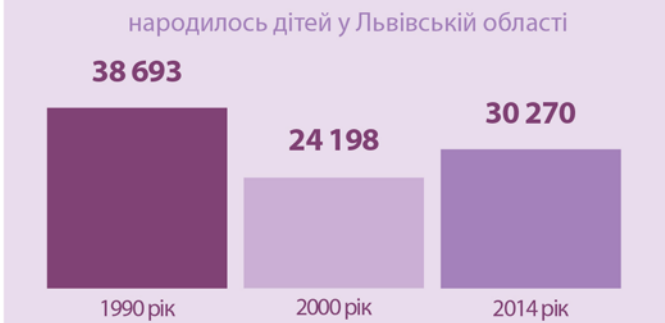

ДІТИ У ЛЬВІВСЬКІЙ ОБЛАСТІ

на початок 2015 року постійне населення Львівської області становило:

2 519 429

серед них дітей у віці до 17 років:

483 170

26,8%

усіх дітей становлять діти у віці 7-11 років

у 2014 році усиновлено

68

дітей-сиріт і дітей, позбавлених батьківського піклування*

на кінець 2014 року

2 690

дітей були без батьківської опіки*

серед днів тижня найбільше дітей народжується в **четвер**, найменше – в **неділю**

найбільше дітей народжується влітку (у липні 2014 року – 3069)
найменше – в останній місяць осені (у листопаді 2014 року – 2 185)

майже половину серед народжених дітей у 2014 році становили **первістки**