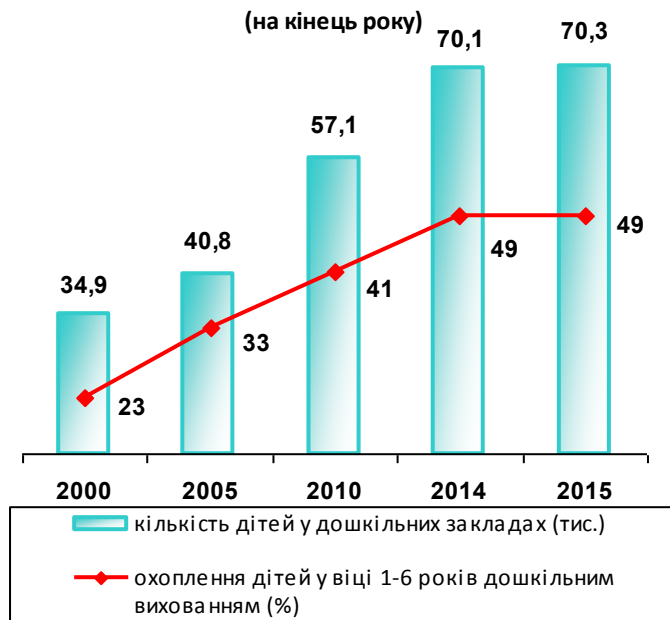

Держстат
Головне управління
статистики
у Львівській області

www.lv.ukrstat.gov.ua

ЕКСПРЕС-ВИПУСК

06.06.2016 № 136

Дошкільні навчальні заклади у Львівській області у 2015 році

На початок 2016 року в області функціонувало 783 дошкільні навчальні заклади, де виховувалось 70,3 тис. дітей, що відповідно на 29 закладів та 208 дітей більше, ніж на початок 2015 року.

Серед дошкільних закладів – 229 дитячих садків, 276 ясел-садків та 278 навчально-виховних комплексів типу «школа – дитячий садок». З короткотривалим режимом перебування (4 – 6 годин) функціонували 267 дошкільних навчальних закладів, де виховувалось 7,3 тис. дітей. Дівчаток, які відвідували дитячі заклади, було 33,8 тис., або 48%.

За попередніми даними, у 2015 році 49% дітей віком від 1 до 6 років відвідували дошкільні навчальні заклади.

На 100 місць у дошкільних закладах у середньому припадало 144 дитини, з них у містах – 155, у селах – 118. У Львові цей показник становив 178 дітей у розрахунку на 100 місць. Кількість дітей перевищувала нормативну кількість місць у 72,4% дошкільних закладів області.

Вихованням та навчанням дошкільнят займались 7,1 тис. педагогічних працівників, з яких – 97,7% жінки. Серед них 4,9 тис. – вихователі, 480 – завідувачі, 240 – практичні психологи, 234 – вихователі-методисти, 11 – соціальні педагоги.

Кількість дітей у дошкільних закладах та охоплення дітей дошкільним вихованням (на кінець року)

Начальник

С. Зимовіна

Довідка: тел. (032) 258-59-78, Н. Бонк

Більше інформації: www.lv.ukrstat.gov.ua, Тематичний розділ "Освіта"

© Головне управління статистики у Львівській області, 2016