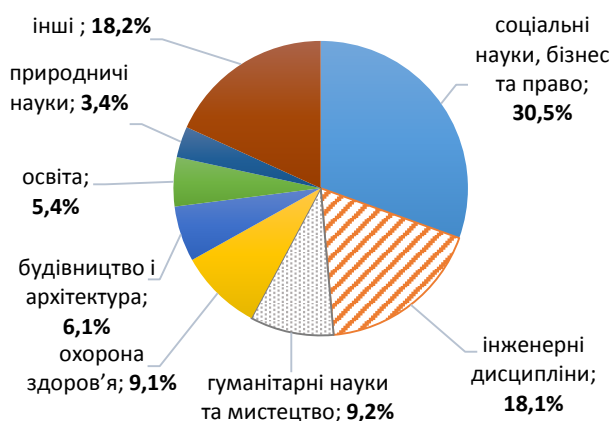

Навчальний рік розпочали 124,8 тис. студентів, що на 535 осіб менше, ніж попереднього року. Тенденція до зменшення кількості студентів спостерігається вже вісім років поспіль. Порівняно з початком 2008/09 навчального року їх чисельність скоротилась на 42,8 тис., або майже на чверть.

Денній формі навчання віддали перевагу 76,9% студентів, вищу освіту за вечірньою та заочною формами навчання здобувають 23,1% студентів.

Переважна більшість студентів (87,2%) навчається у державних вищих навчальних закладах та закладах місцевого підпорядкування.

У 2016 році до вищих навчальних закладів I-II рівнів акредитації подали заяви 8,3 тис. абітурієнтів (загальний конкурс становив 212 заяв на 100 зарахованих), 161,8 тис. абітурієнтів – до вищих навчальних закладів III-IV рівнів акредитації (733 заяви на 100 зарахованих).

Студентами вищих навчальних закладів області цього року стали 26 тис. осіб, з них 51% навчається за рахунок державного бюджету.

У 2016 році навчання у вишах завершили 30,6 тис. молодих фахівців (у 2015 році – 34,8 тис.).

Розподіл випусників вищих навчальних закладів
за напрямками підготовки та освітньо-кваліфікаційними рівнями