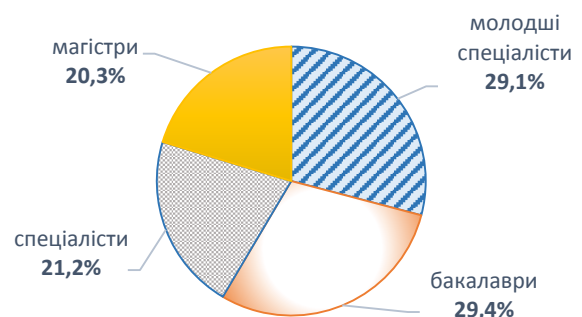

Навчальний рік розпочали 124,8 тис. студентів, що на 535 осіб менше, ніж попереднього року. Тенденція до зменшення кількості студентів спостерігається вже вісім років поспіль. Порівняно з початком 2008/09 навчального року їх чисельність скоротилась на 42,8 тис., або майже на чверть.

Денній формі навчання віддали перевагу 76,9% студентів, вищу освіту за вечірньою та заочною формами навчання здобувають 23,1% студентів.

Переважна більшість студентів (87,2%) навчається у державних вищих навчальних закладах та закладах місцевого підпорядкування.

У 2016 році до вищих навчальних закладів I-II рівнів акредитації подали заяви 8,3 тис. абітурієнтів (загальний конкурс становив 212 заяв на 100 зарахованих), 161,8 тис. абітурієнтів – до вищих навчальних закладів III-IV рівнів акредитації (733 заяви на 100 зарахованих).

Студентами вищих навчальних закладів області цього року стали 26 тис. осіб, з них 51% навчається за рахунок державного бюджету.

У 2016 році навчання у вишах завершили 30,6 тис. молодих фахівців (у 2015 році – 34,8 тис.).

Розподіл випусників вищих навчальних закладів
за напрямками підготовки та освітньо-кваліфікаційними рівнями