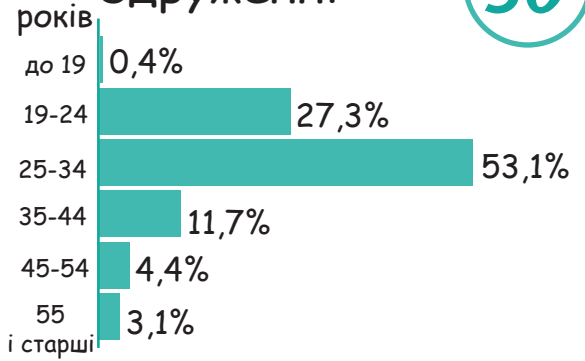

822
тис. сімей

14,8
тис. шлюбів
у 2018 році

Вік жінок при одруженні

28

Вік чоловіків при одруженні

30

Середній розмір сім'ї **3 особи**

Розподіл домогосподарств за їх складом