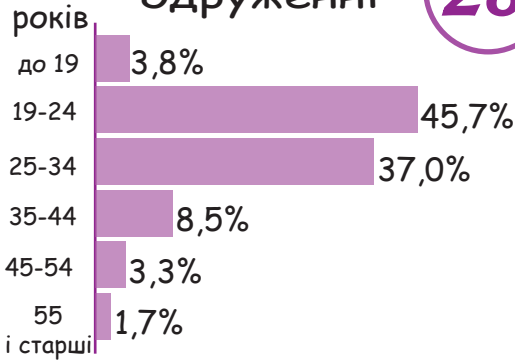

822
тис. сімей

14,8
тис. шлюбів
у 2018 році

Вік жінок при одруженні

28

Вік чоловіків при одруженні

30

Середній розмір сім'ї **3 особи**

Розподіл домогосподарств за їх складом