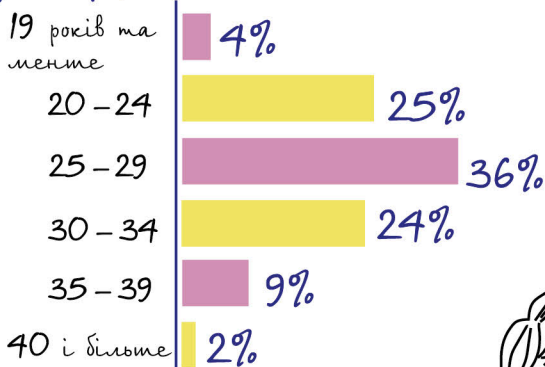

У Львівській області:

1,3 млн. жінок

53% населення

84% жінок – мами
Матерями у 2017 році
стали **24758** жінок

Середній вік жінки,
що народила дитину
у 2017 році

28 років

Розподіл народжених
за віком матерів
у 2017 році

серед них:

774
двійням

9
трійням

Розподіл дітей за
порядком народження
у 2017 році

Народилось дітей
у Львівській області

Розподіл матерів за кількістю
народжених дітей

У розрахунку на 1000 жінок
репродуктивного віку (15 – 49 років)
у 2017 році

народилась **41** дитина

47
сільська
місцевість

38
міські
поселення