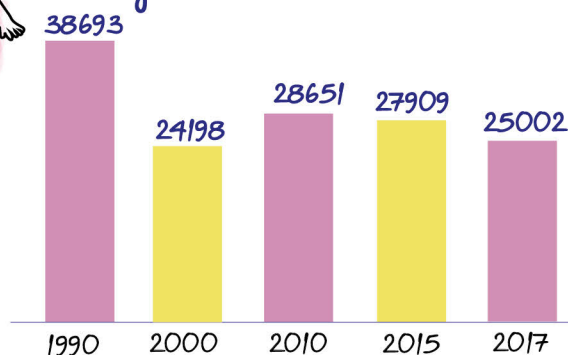

У Львівській області:

1,3 млн. жінок

53% населення

84% жінок – мами
Матерями у 2017 році
стали **24758** жінок

Середній вік жінки,
що народила дитину
у 2017 році

28 років

Розподіл народжених
за віком матерів
у 2017 році

серед них:

774
двійням

9
трійням

Розподіл дітей за
порядком народження
у 2017 році

Народилось дітей
у Львівській області

Розподіл матерів за кількістю
народжених дітей

У розрахунку на 1000 жінок
репродуктивного віку (15 – 49 років)
у 2017 році

народилась **41** дитина

47
сільська
місцевість

38
міські
поселення