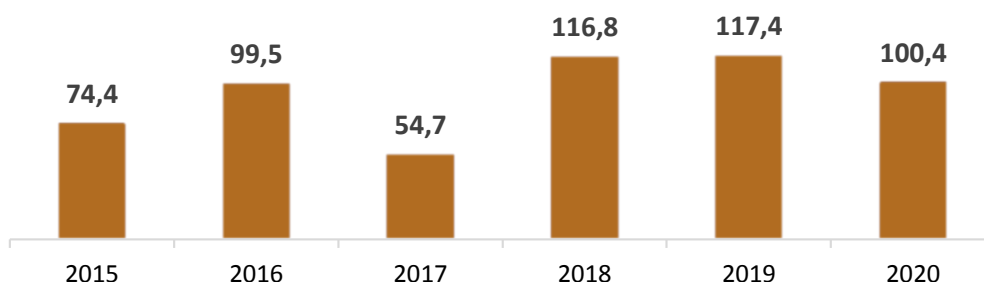

Житлове будівництво у Львові

у січні-березні 2020 року

Держстат
Головне управління статистики
у Львівській області

ПРЕСВИПУСК №34
29.05.2020

-14,4%

зменшення прийняття в
експлуатацію нового житла

У січні-березні 2020 року в обласному центрі¹ прийнято в експлуатацію 100,4 тис.м² загальної площі нового житла, що на 14,4% менше, ніж за відповідний період попереднього року.

У розрахунку на 1000 мешканців збудовано 134,3 м² загальної площі житла (в області – 78,9 м²).

51%

частка в області

На Львів припадає 51,0% від загальнообласного введення житла.

Без дозвільного документа на виконання будівельних робіт, відповідно до Порядку №158, введено в експлуатацію 3,3 тис.м² загальної площі житла, або 3,3% від загального обсягу.

Прийняття в експлуатацію нового житла у січні-березні
тис.м² загальної площі

Основна частка загальної площі нового житла (90,7%) припадає на багатоквартирні будинки, прийняття яких зменшилось на 1,4% і становило 91,1 тис.м². В одноквартирних будинках здано в експлуатацію 9,3 тис.м² загальної площі житла, що на 62,7% менше у порівнянні з січнем-березнем 2019 року.