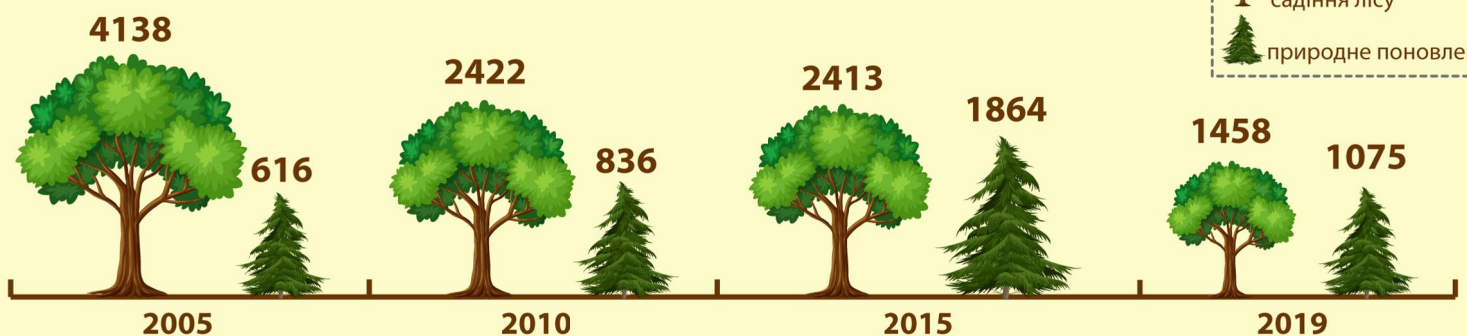

32% території вкрито лісами

(в Україні - **18%**)

Структура земель,
на кінець 2019 року

- 57%** сільськогосподарські землі
- 7%** забудовані землі
- 32%** ліси та інші лісовкриті площі
- 2%** землі під водою
- 2%** інші землі

Заготовлено круглого лісу,
тис.м³

Реалізовано круглого лісу - 825 тис.м³

313 тис.м³ - діловий круглий ліс

512 тис.м³ - паливна деревина

Площі відтворення лісів, га

12 тис. га лісів пошкоджено шкідниками та хворобами у 2019 році

На площі **12,5 тис. га** ліквідовані осередки шкідників і хвороб лісу

441 га - площа загибелі лісових насаджень

107 га
від впливу
несприятливих
погодних умов

176 га
від пошкоджень
шкідливими
комахами

157 га
від хвороб
лісу