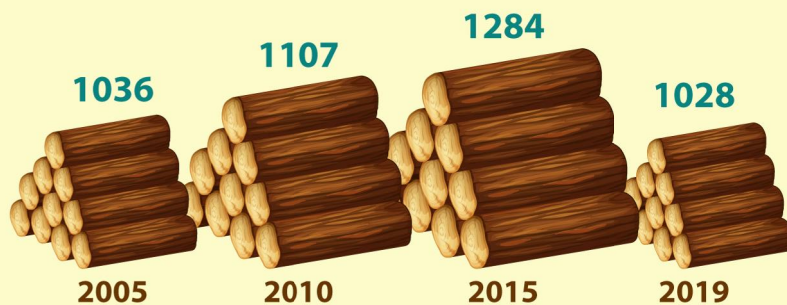

Реалізовано круглого лісу - 825 тис.м³

313 тис.м³ - діловий круглий ліс

512 тис.м³ - паливна деревина

Площі відтворення лісів, га