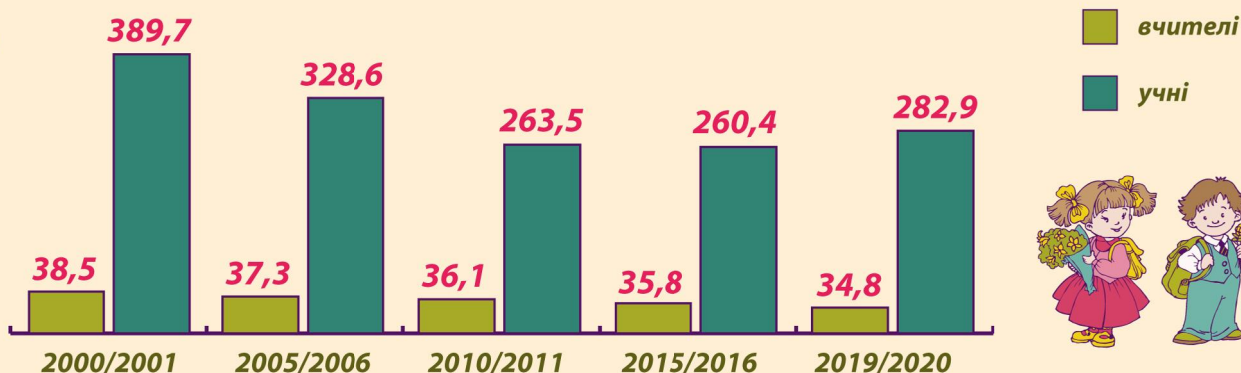

До Дня вчителя

4 жовтня 2020
Львівська область

На початок 2019/2020 навчального року у Львівській області:

34,8 тис. вчителів

1194 заклади загальної

282,9 тис. учнів

середньої освіти (ЗЗСО)

Середньомісячна заробітна плата в освіті у 2019 році **8034 грн**

Міська місцевість

18,3 тис. вчителів

189,7 тис. учнів

354 заклади загальної
середньої освіти

Сільська місцевість

16,5 тис. вчителів

93,2 тис. учнів

840 закладів загальної
середньої освіти

Динаміка кількості вчителів та учнів, на початок навчального року, тис. осіб

Розподіл вчителів у денних ЗЗСО за типами закладів

- 3%** - заклади загальної середньої освіти I ступеня
- 14%** - заклади загальної середньої освіти II ступеня
- 46%** - заклади загальної середньої освіти III ступеня