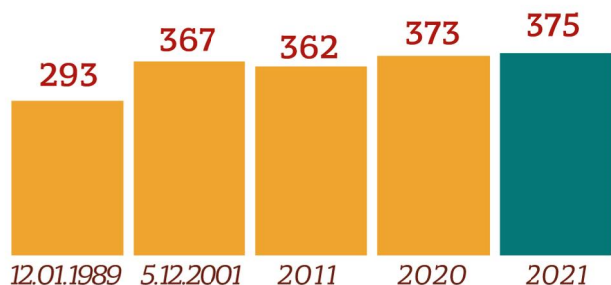

# До Дня бабусь і дідусів

28 жовтня 2021  
Львівська область

У Львівській області на 1 січня 2021 року проживало  
**375 тис. осіб у віці 65 років і старшому:**

## Розподіл осіб у віці 65 років і старшому за віковими групами на 1 січня 2021 року

## Динаміка населення у віці 65 років і старшому на 1 січня, тис. осіб

На **1000 осіб** у віці **15-64 роки** припадає **221** особа у віці **65 років і старшому**

## Середня очікувана тривалість життя при народженні, років

У 2020 році у віці **60 років і старшому одружилось:**

**125** жінок (**3** вперше) та **232** чоловіки (**24** вперше)