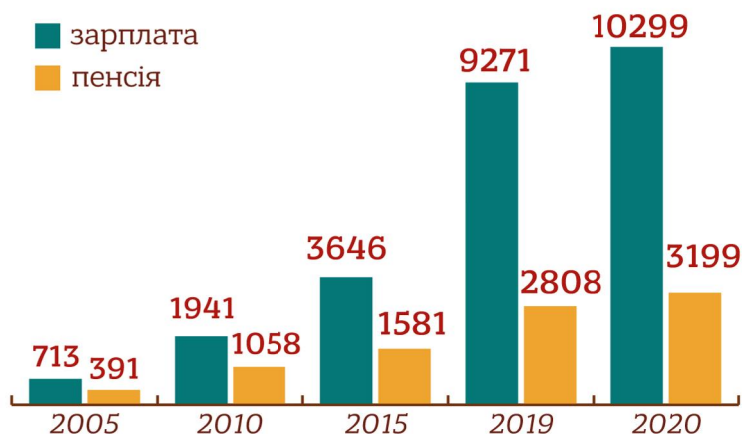

Динаміка розміру зарплат і пенсій, грн