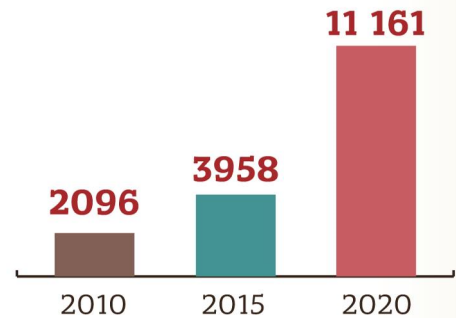

Середньомісячна заробітна плата, грн