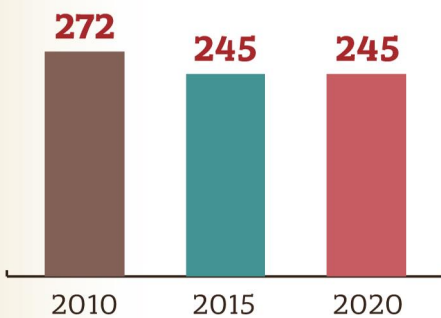

Кількість штатних працівників, тис. осіб