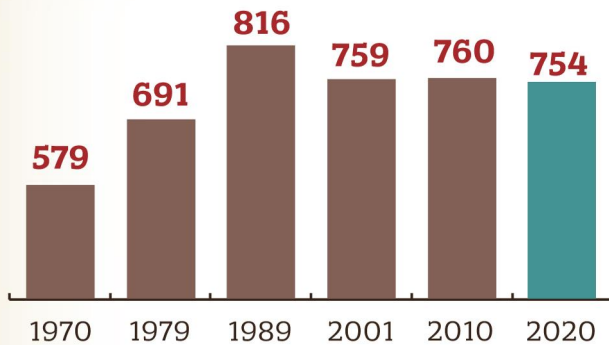

До Дня міста Львова

Кількість наявного населення, тис. осіб

Природний приріст (скорочення) населення, осіб

Середній вік населення - 41 рік

47% чоловіків
53% жінок

Вікова структура населення

20% 0-19 років
30% 20-39 років
28% 40-59 років
22% 60 років і старші

Кількість штатних працівників, тис. осіб

Середньомісячна заробітна плата, грн

Частка Львова в області