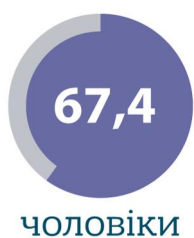

До Всесвітнього дня народонаселення

11 липня 2021
Львівська область

Найвне населення на 1 січня 2021 року

Вікова структура населення на 1 січня

Народилось, осіб

Сумарний коефіцієнт народжуваності (на 1 жінку)

1,24

Померло, осіб

Середня очікувана тривалість життя при народженні у 2020 році, років

Демографічне навантаження на 100 осіб у віці 15-64 роки, на 1 січня

Природне скорочення населення, осіб

Сальдо міграції населення, осіб