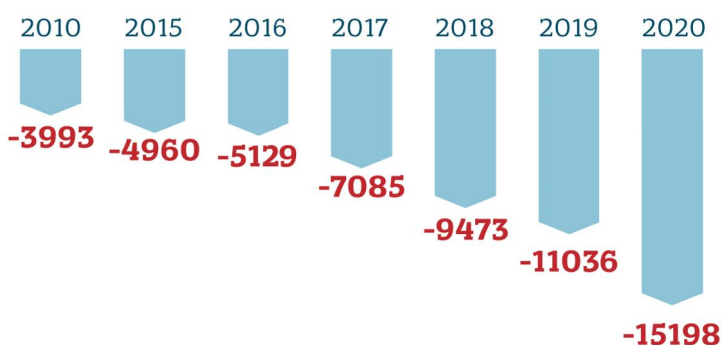

До Всесвітнього дня народонаселення

11 липня 2021
Львівська область

Найвне населення на 1 січня 2021 року

Вікова структура населення на 1 січня

Народилось, осіб

Сумарний коефіцієнт народжуваності (на 1 жінку)

1,24

Померло, осіб

Середня очікувана тривалість життя при народженні у 2020 році, років

Демографічне навантаження на 100 осіб у віці 15-64 роки, на 1 січня

Природне скорочення населення, осіб

Сальдо міграції населення, осіб