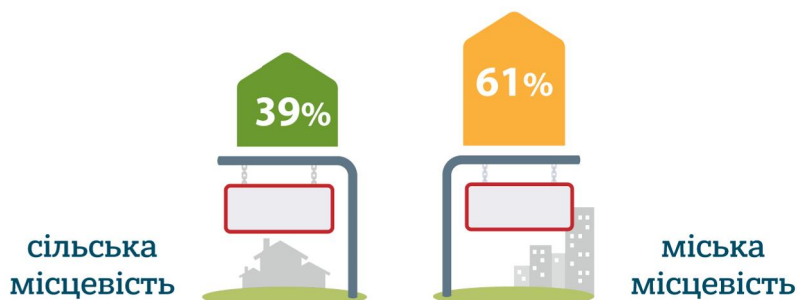

До Всесвітнього дня народонаселення

11 липня 2021
Львівська область

Найвне населення на 1 січня 2021 року

Вікова структура населення на 1 січня

Народилось, осіб

Сумарний коефіцієнт народжуваності (на 1 жінку)

1,24

Померло, осіб

Середня очікувана тривалість життя при народженні у 2020 році, років

Демографічне навантаження на 100 осіб у віці 15-64 роки, на 1 січня

Природне скорочення населення, осіб

Сальдо міграції населення, осіб