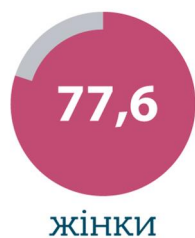

До Всесвітнього дня народонаселення

11 липня 2021
Львівська область

Найвне населення на 1 січня 2021 року

Вікова структура населення на 1 січня

Народилось, осіб

Сумарний коефіцієнт народжуваності (на 1 жінку)

1,24

Померло, осіб

Середня очікувана тривалість життя при народженні у 2020 році, років

Демографічне навантаження на 100 осіб у віці 15-64 роки, на 1 січня

Природне скорочення населення, осіб

Сальдо міграції населення, осіб