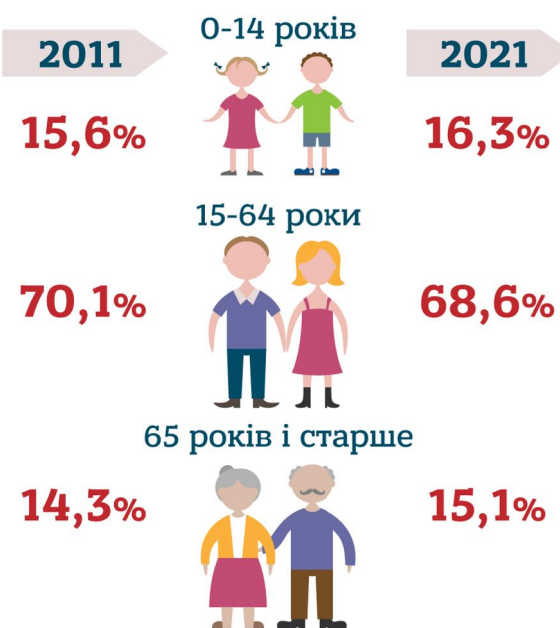

До Всесвітнього дня народонаселення

11 липня 2021
Львівська область

Найвне населення на 1 січня 2021 року

Вікова структура населення на 1 січня

Народилось, осіб

Сумарний коефіцієнт народжуваності (на 1 жінку)

1,24

Померло, осіб

Середня очікувана тривалість життя при народженні у 2020 році, років

Демографічне навантаження на 100 осіб у віці 15-64 роки, на 1 січня

Природне скорочення населення, осіб

Сальдо міграції населення, осіб