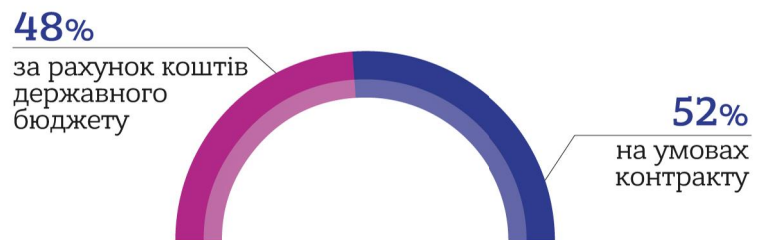

До Міжнародного дня студента

17 листопада 2021
Львівська область

43 заклади фахової передвищої та вищої освіти

104,4 тис. студентів

10 закладів фахової передвищої освіти

9,0 тис. студентів

33 заклади вищої освіти

95,4 тис. студентів

Студенти в закладах освіти, тис. осіб

У 2020 році:

33,4 тис. випускників отримали дипломи

26,7 тис. осіб прийнято на навчання

За формою навчання:

За джерелами фінансування:

Розподіл випускників

за фаховим спрямуванням

за освітньо-кваліфікаційним рівнем

2,3 тис. студентів-іноземців

13,7 тис. осіб викладацького складу