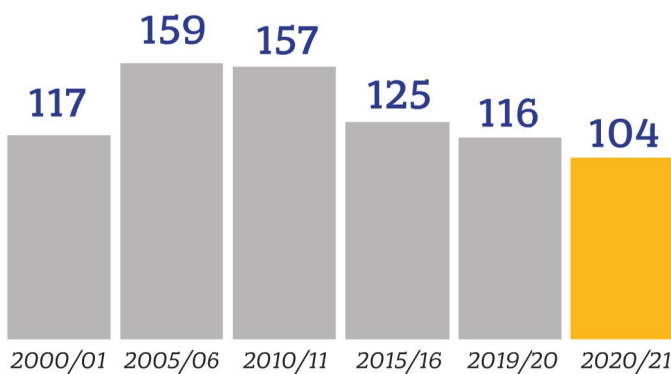

До Міжнародного дня студента

17 листопада 2021
Львівська область

43 заклади фахової передвищої та вищої освіти

104,4 тис. студентів

10 закладів фахової передвищої освіти

9,0 тис. студентів

33 заклади вищої освіти

95,4 тис. студентів

Студенти в закладах освіти, тис. осіб

У 2020 році:

33,4 тис. випускників отримали дипломи

26,7 тис. осіб прийнято на навчання

За формою навчання:

За джерелами фінансування:

Розподіл випускників