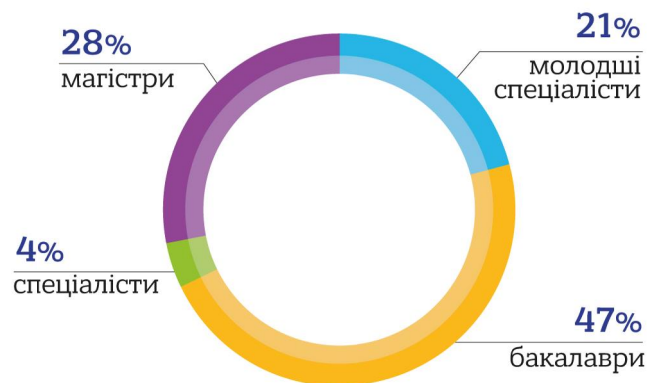

До Міжнародного дня студента

17 листопада 2021
Львівська область

43 заклади фахової передвищої та вищої освіти

104,4 тис. студентів

10 закладів фахової передвищої освіти

9,0 тис. студентів

33 заклади вищої освіти

95,4 тис. студентів

Студенти в закладах освіти, тис. осіб

У 2020 році:

33,4 тис. випускників отримали дипломи

26,7 тис. осіб прийнято на навчання

За формою навчання:

За джерелами фінансування:

Розподіл випускників

за фаховим спрямуванням

за освітньо-кваліфікаційним рівнем

2,3 тис. студентів-іноземців

13,7 тис. осіб викладацького складу