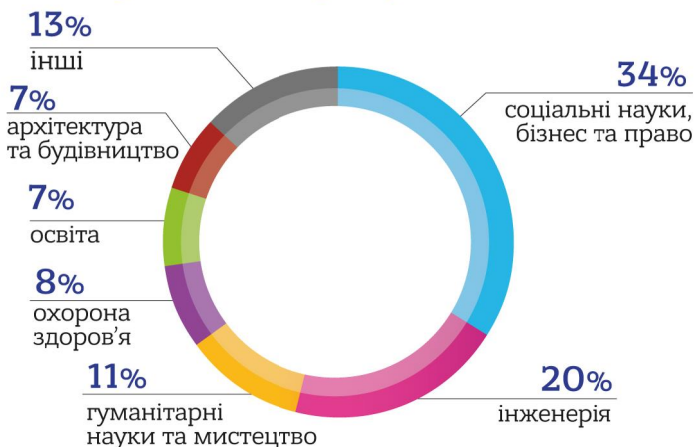

До Міжнародного дня студента

17 листопада 2021
Львівська область

43 заклади фахової передвищої та вищої освіти

104,4 тис. студентів

10 закладів фахової передвищої освіти

9,0 тис. студентів

33 заклади вищої освіти

95,4 тис. студентів

Студенти в закладах освіти, тис. осіб

У 2020 році:

33,4 тис. випускників отримали дипломи

26,7 тис. осіб прийнято на навчання

За формою навчання:

За джерелами фінансування:

Розподіл випускників

за фаховим спрямуванням

за освітньо-кваліфікаційним рівнем

2,3 тис. студентів-іноземців

13,7 тис. осіб викладацького складу