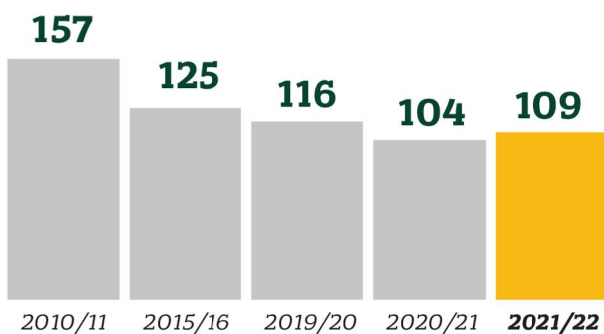

До Міжнародного дня студента

17.11.2022

Львівська область

41 заклад фахової передвищої та вищої освіти
108,7 тис. студентів

закладів фахової передвищої освіти

20

21

заклад вищої освіти

18,3

тис. студентів

тис. студентів

90,4

Студенти в закладах освіти, тис. осіб