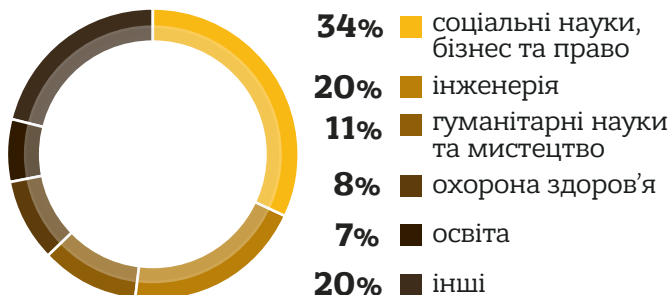

Розподіл випускників:

За фаховим спрямуванням: