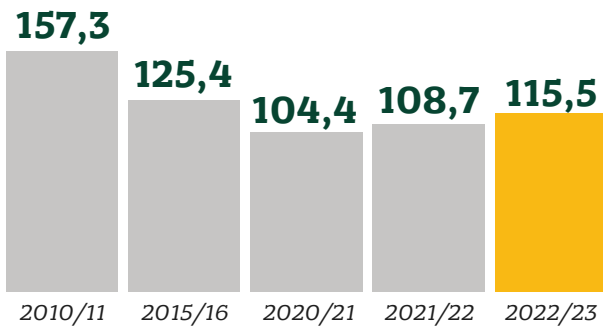

До Міжнародного дня студента

17.11.2023

Львівська область

42 заклади фахової передвищої та вищої освіти
115,5 тис. студентів

18,3
тис. студентів

22 заклади фахової передвищої освіти

закладів вищої освіти

20 тис. студентів

Студенти в закладах освіти, тис. осіб

У 2022 році:

28,8 тис. випускників отримали дипломи

30,7 тис. прийнято на навчання

Розподіл студентів:

За формою навчання:

За джерелами фінансування:

1,5 тис. студентів-іноземців навчаються у закладах вищої освіти