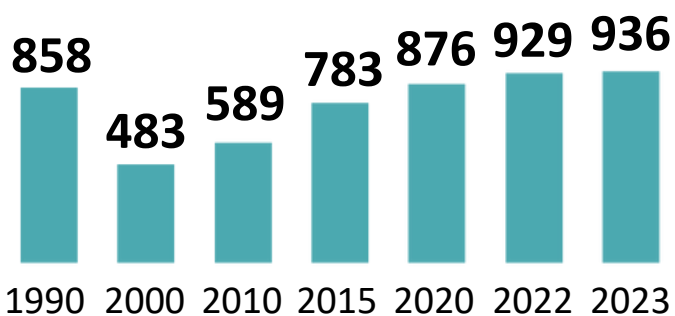

ДО ВСЕУКРАЇНСЬКОГО ДНЯ ДОШКІЛЛЯ

29.09.2024
Львівська область

936 закладів дошкільної освіти*
функціонувало на Львівщині у 2023 році
на **61,3 тис.** місць

Кількість закладів дошкільної освіти
одиниць

Кількість дітей у закладах
дошкільної освіти, тис.

62,6 тис. дітей виховувалося
у закладах дошкільної освіти

47,2 тис. дітей
у міській
місцевості

15,4 тис. дітей
у сільській
місцевості

97 дітей припадало на **100** місць
у закладах дошкільної освіти
(без урахування дітей у групах короткотривалого
перебування)