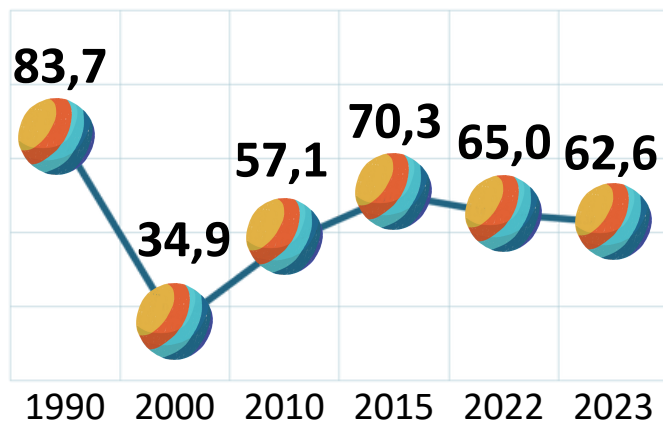

ДО ВСЕУКРАЇНСЬКОГО ДНЯ ДОШКІЛЛЯ

29.09.2024
Львівська область

936 закладів дошкільної освіти*
функціонувало на Львівщині у 2023 році
на **61,3 тис.** місць

Кількість закладів дошкільної освіти
одиниць

Кількість дітей у закладах
дошкільної освіти, тис.

62,6 тис. дітей виховувалося
у закладах дошкільної освіти

47,2 тис. дітей
у міській
місцевості

15,4 тис. дітей
у сільській
місцевості

97 дітей припадало на **100** місць
у закладах дошкільної освіти
(без урахування дітей у групах короткотривалого
перебування)