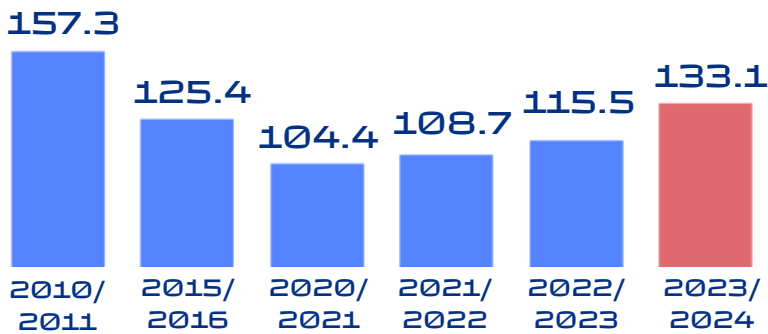

ДО МІЖНАРОДНОГО ДНЯ СТУДЕНТА

17.11.2024
Львівська область

42 вищі навчальні заклади

133.1 тис. студентів

15.1 тис. викладачів

21 заклад фахової передвищої освіти

21 заклад вищої освіти

24.1 тис. студентів

109 тис. студентів

Кількість студентів тис. осіб

У 2023 році:

24.1 тис. випускників отримали диплом

33.8 тис. абітурієнтів прийнято на навчання

Розподіл студентів

за формою навчання

за джерелами фінансування