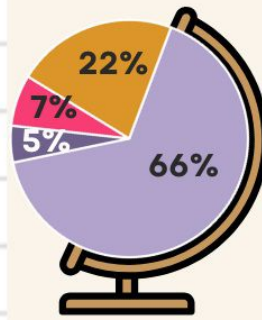

Здобувачі освіти

на початок навчального року
тис. осіб

Розподіл здобувачів освіти за типом закладів освіти

на початок 2024/25 навчального року

- заклади загальної середньої освіти
- заклади професійно-технічної освіти
- заклади фахової передвищій освіти
- заклади вищої освіти

Заклади вищої освіти*

- 21 заклад
- 95,4 тис. студентів
- 12,0 тис. викладачів

Заклади фахової передвищій освіти*

- 20 закладів
- 28,3 тис. студентів
- 3,5 тис. викладачів

Заклади професійно-технічної освіти**