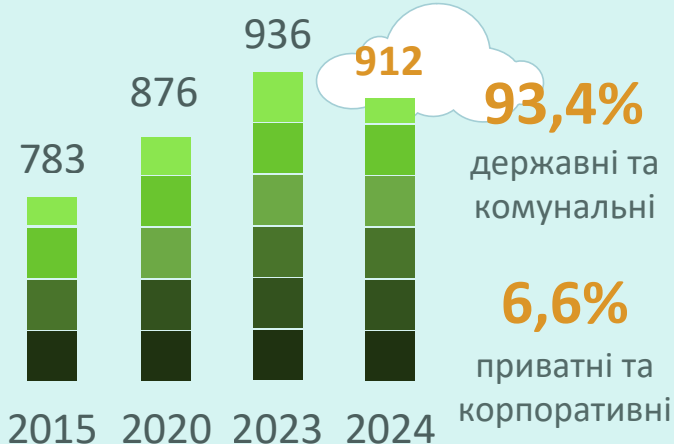

ДО ВСЕУКРАЇНСЬКОГО ДНЯ ДОШКІЛЛЯ

28.09.2025
Львівська область

912 закладів дошкільної освіти*
функціонувало на Львівщині у 2024 році
на **60,9** тис. місць

Кількість закладів дошкільної освіти
одиниць

Кількість дітей у закладах дошкільної освіти, тис.

62,4 тис. дітей виховувалося у закладах дошкільної освіти

46,4 тис. дітей у міській місцевості
16,0 тис. дітей у сільській місцевості

97 дітей припадало на **100** місць у закладах дошкільної освіти

(без урахування дітей у групах короткотривалого перебування)