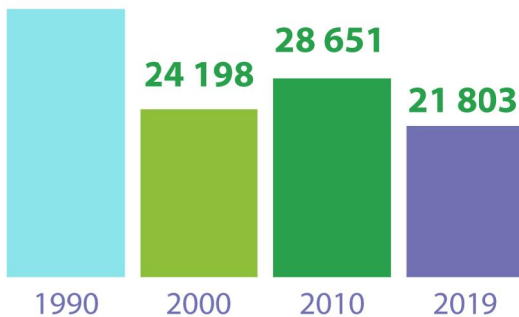

Діти і молодь Львівської області

у Львівській області на початок 2020 року

408,6 тис. дітей
у віці 0-14 років

650,7 тис. молоді
у віці 15-34 роки

від кількості **постійного населення** області

Розподіл дітей за віковими групами,
відсотків до кількості дітей у віці 0-14 років

Розподіл молоді за віковими групами,
відсотків до кількості молоді у віці 15-34 роки

- ★ **30%** 0-4 роки
- ★ **36%** 3-9 років
- ★ **27%** 10-14 років

- 🎵 **19%** 15-19 років
- 🎵 **23%** 20-24 роки
- 🎵 **27%** 25-29 років
- 🎵 **31%** 30-34 роки

Народилося дітей у Львівській області

Кількість студентів у віці 15-34 роки
у закладах вищої освіти, тис. осіб

38 693

Розподіл дітей
за порядком народження у матерів

Рівень зайнятості,
у відсотках до населення відповідного віку

на **100**
хлопчиків

У 2019 році у віці **15-34 роки**
одружилися

12,2 тис. чоловіків та
13,0 тис. жінок