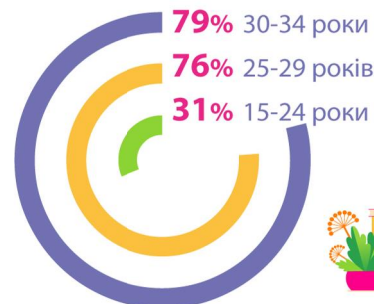

Розподіл молоді за віковими групами,
відсотків до кількості молоді у віці 15-34 роки

- ★ **30%** 0-4 роки
- ★ **36%** 3-9 років
- ★ **27%** 10-14 років

- 🎵 **19%** 15-19 років
- 🎵 **23%** 20-24 роки
- 🎵 **27%** 25-29 років
- 🎵 **31%** 30-34 роки

Народилося дітей у Львівській області

Кількість студентів у віці 15-34 роки
у закладах вищої освіти, тис. осіб

38 693

Розподіл дітей
за порядком народження у матерів

Рівень зайнятості,
у відсотках до населення відповідного віку

на **100**
хлопчиків

У 2019 році у віці **15-34 роки**
одружилися

12,2 тис. чоловіків та
13,0 тис. жінок