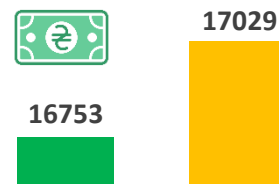

Грошові доходи, на 1 домогосподарство в середньому за місяць, грн