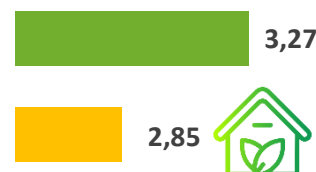

ДОМОГОСПОДАРСТВА 2021

Середній розмір домогосподарства, осіб