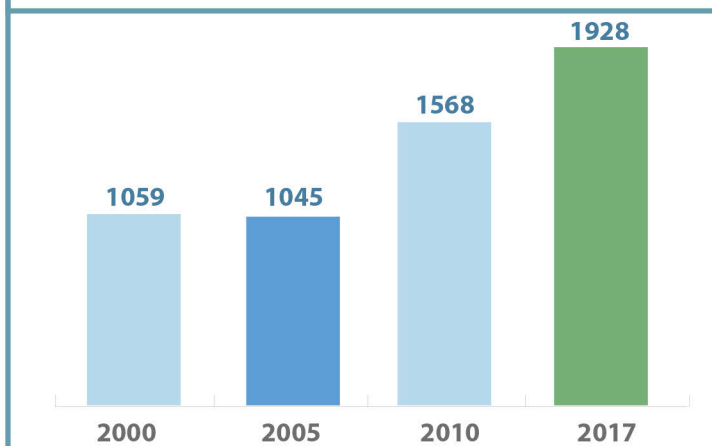

До Міжнародного дня музеїв

10
історичних
музеїв

907
тис. відвідувачів

27
музеїв

1928
тис. відвідувачів

1
галузовий музей
175
тис. відвідувачів

4
комплексні музеї
85
тис. відвідувачів

3
літературні музеї
45
тис. відвідувачів

2
мистецькі музеї
468
тис. відвідувачів

1
художній музей
151
тис. відвідувачів

1
природничий музей
20
тис. відвідувачів

Проведено
31
тис. екскурсій

1306
тис. експонатів

1366 працівників, з них
430 наукових співробітників та екскурсоводів

Кількість відвідувань музеїв, тис.

Кількість відвідувань закладів дозвілля на 100 осіб