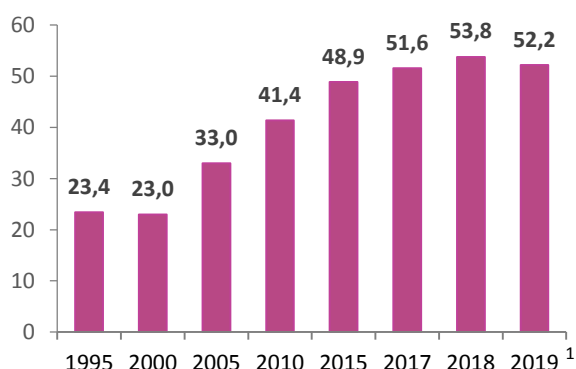

Заклади дошкільної освіти у Львівській області у 2019 році

Держстат
Головне управління статистики
у Львівській області

ПРЕСВИПУСК № 29
22.05.2020

825
закладів

72,1
тис. дітей

На кінець 2019 року у Львівській області функціонувало 825 закладів дошкільної освіти, які відвідували 72,1 тис. дітей.

Із загальної кількості закладів дошкільної освіти області:

737 загального розвитку	55,3 тис. дітей,
72 комбіновані	15,0 тис. дітей
7 санаторні	1,0 тис. дітей
9 спеціальні заклади	0,8 тис. дітей

Групи з **короткотривалим режимом** перебування (4–6 годин) функціонували у 211 закладах, їх відвідували 4,7 тис. дітей.

За попередніми даними, у 2019 році заклади дошкільної освіти **відвідувало 52%** дітей віком від 1 до 6 років (без урахування учнів 1-х класів закладів загальної середньої освіти). Охоплення дітей дошкільною освітою у **міській місцевості** становило 71%, у **сільській місцевості** – 29%.

Охоплення дітей закладами дошкільної освіти

(у % до кількості дітей віком 1-6 років)

¹ Попередні дані.

Розподіл вихованців за віком закладів дошкільної освіти

(у % до загальної кількості вихованців)

Переважає більшість дітей, які відвідували заклади дошкільної освіти (88,3%) – віком 3 роки і старші, 11,6% – від 2 до 3 років, 0,1% (102 дитини) – від 1 до 2 років. Серед вихованців закладів дошкільної освіти налічувалось 76 дітей-сиріт та дітей, позбавлених батьківського піклування, та 567 дітей з інвалідністю.