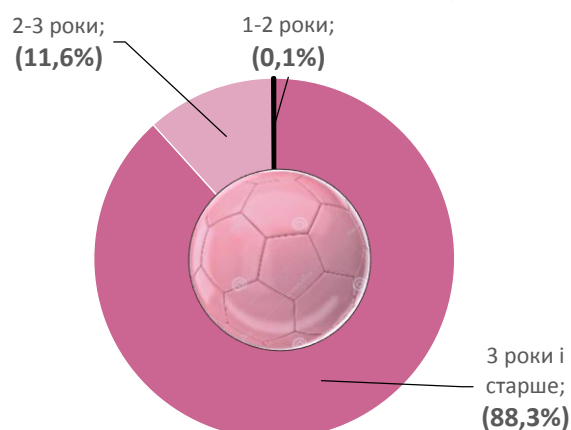

За попередніми даними, у 2019 році заклади дошкільної освіти **відвідувало 52%** дітей віком від 1 до 6 років (без урахування учнів 1-х класів закладів загальної середньої освіти). Охоплення дітей дошкільною освітою у **міській місцевості** становило 71%, у **сільській місцевості** – 29%.

Охоплення дітей закладами дошкільної освіти

(у % до кількості дітей віком 1-6 років)

¹ Попередні дані.

Розподіл вихованців за віком закладів дошкільної освіти

(у % до загальної кількості вихованців)

Переважає більшість дітей, які відвідували заклади дошкільної освіти (88,3%) – віком 3 роки і старші, 11,6% – від 2 до 3 років, 0,1% (102 дитини) – від 1 до 2 років. Серед вихованців закладів дошкільної освіти налічувалось 76 дітей-сиріт та дітей, позбавлених батьківського піклування, та 567 дітей з інвалідністю.

Заклади дошкільної освіти у Львівській області у 2019 році

124

дітей
на 100 місць

На 100 місць у закладах дошкільної освіти припало у середньому 124 дитини (без урахування дітей в групах короткотривалого перебування), з них у містах – 142 (зокрема в обласному центрі – 162), у селах – 84.