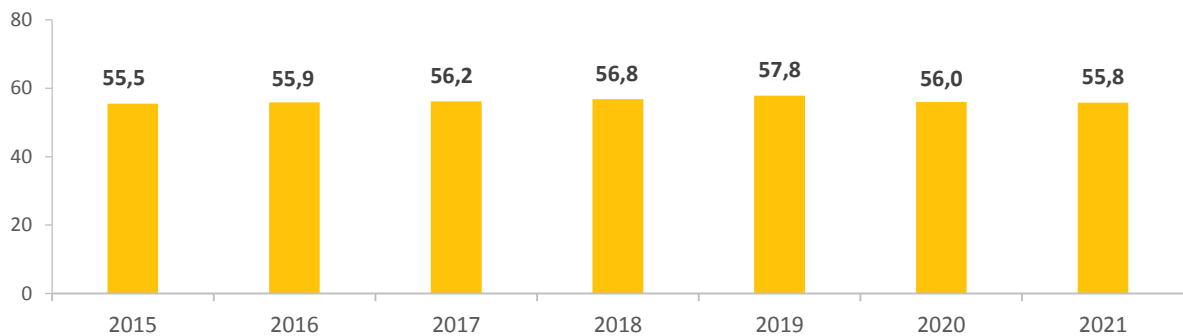

Робоча сила Львівської області у 2021 році

Держстат
Головне управління статистики
у Львівській області

ПРЕСВИПУСК №16

15.07.2022

1116,6 тис. осіб
робоча сила
у віці 15 років і старше

Робоча сила Львівської області у віці 15 років і старше у 2021 році становила 1116,6 тис. осіб, що на 10,2 тис. осіб менше порівняно з 2020 роком, зокрема 1085,7 тис. осіб – працездатного віку (на 10,9 тис. осіб менше).

Кількість зайнятого населення у віці 15 років і старшому віці становила 1030,9 тис. осіб, а у віці 15-70 років – 1028,7 тис. осіб.

Рівень зайнятості населення у віці 15 років і старше становив 49,7%, а серед населення віком 15–70 років – 55,8%.

Рівень зайнятості населення у віці 15-70 років (у %)

Кількість безробітних віком 15 років і старше та у віці 15-70 років склала 85,7 тис. осіб.

Рівень безробіття серед робочої сили віком 15 років і старше та у віці 15-70 років становив 7,7%.

Рівень безробіття населення (за методологією МОП) у віці 15-70 років (у %)

Робоча сила Львівської області

	У середньому за період	
	2021	2020
Робоча сила у віці 15 років і старше – усього, тис. осіб	1116,6	1126,8
з неї у віці 15–70 років	1114,4	1123,8
Зайняте населення у віці 15 років і старше – усього, тис. осіб	1030,9	1041,9
з нього у віці 15–70 років	1028,7	1038,9
Безробітне населення у віці 15 років і старше (за методологією МОП) – усього, тис. осіб	85,7	84,9
з нього у віці 15–70 років	85,7	84,9
Особи, які не входять до складу робочої сили, у віці 15 років і старше – усього, тис. осіб	958,9	958,3
з них у віці 15–70 років	730,6	729,8
Рівень участі населення в робочій силі, у відсотках до населення відповідної вікової групи		
15 років і старше	53,8	54,0
15–70 років	60,4	60,6
Рівень зайнятості населення, у відсотках до населення відповідної вікової групи		
15 років і старше	49,7	50,0
15–70 років	55,8	56,0
Рівень безробіття населення (за методологією МОП), у відсотках до робочої сили відповідної вікової групи		
15 років і старше	7,7	7,5
15–70 років	7,7	7,6